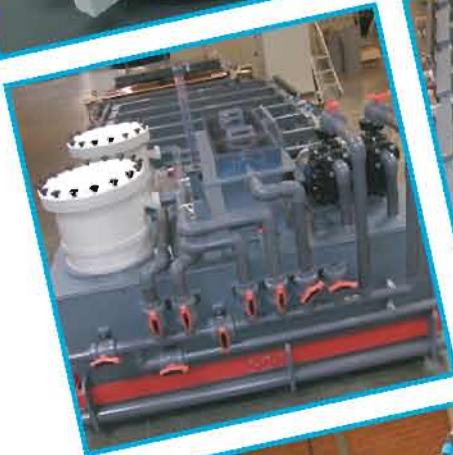

# Plastic Constructions & Installations

Industriepark Terbekehof  
Moerelei 141-143  
B2610 Wilrijk - Antwerpen  
Tel. +32 3 828 07 08  
Fax +32 3 830 21 60  
info@teblick.be

special constructio

teblick.be